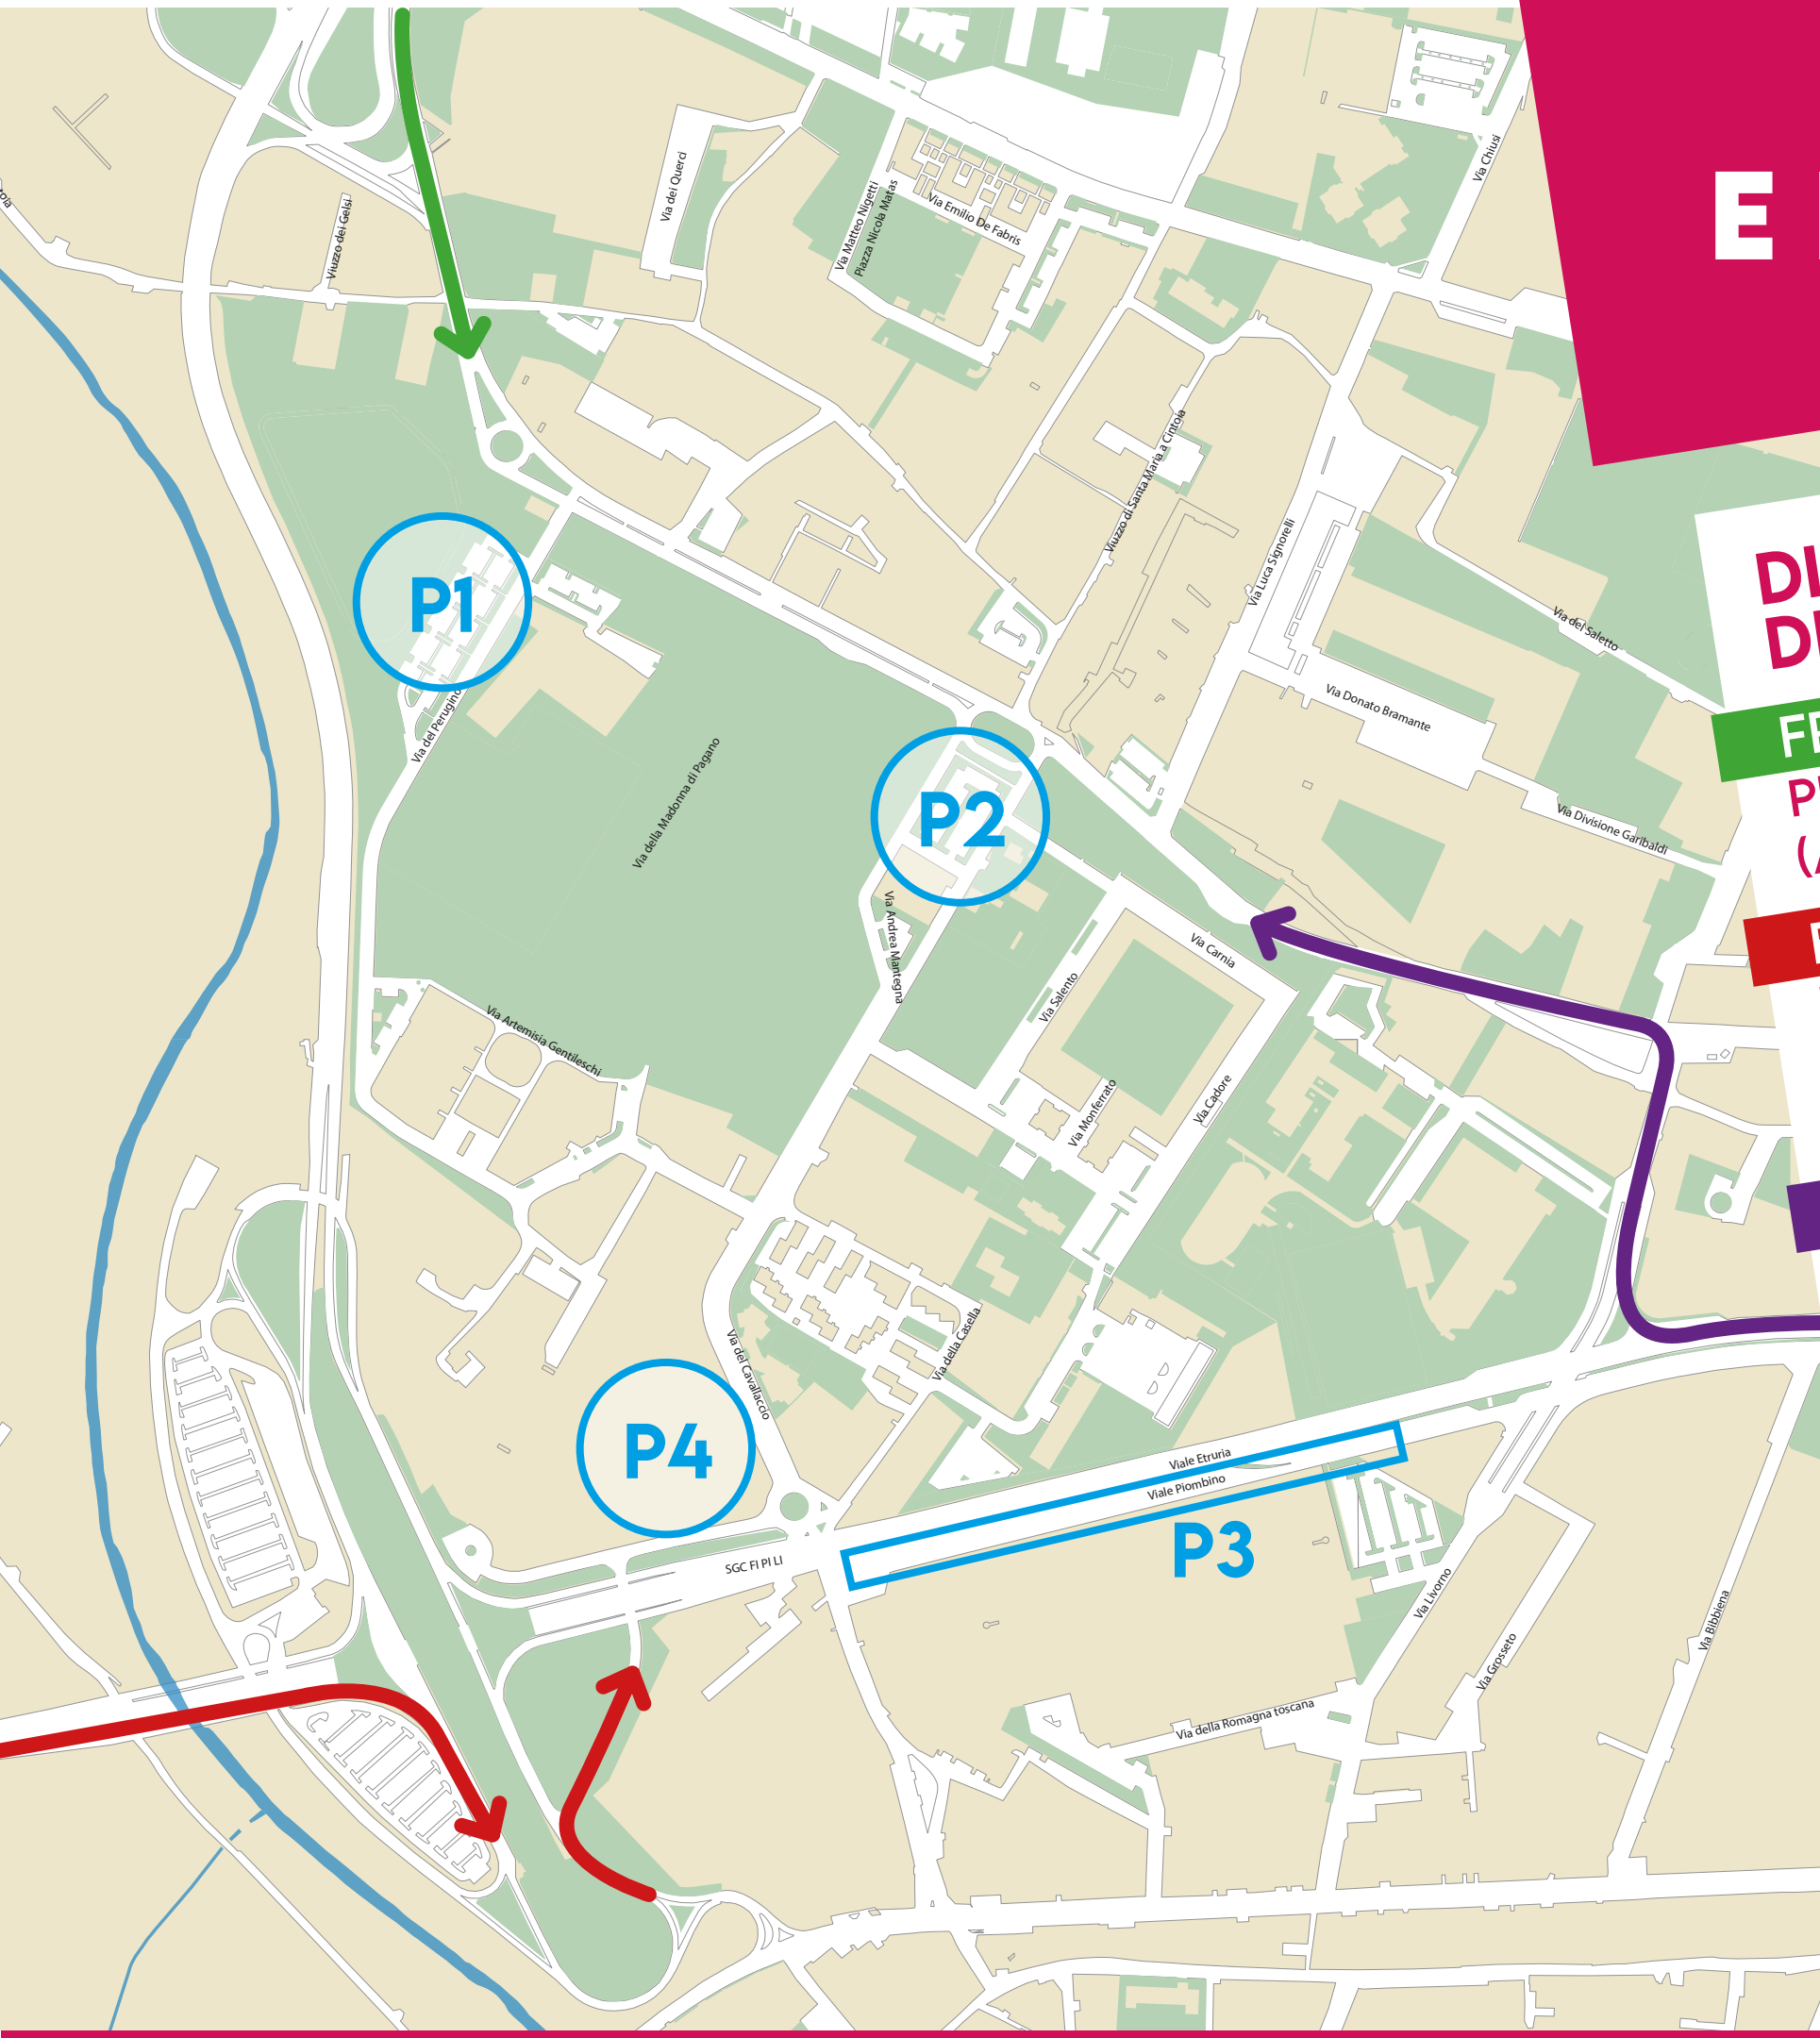

FIRENZE OPEN: INFORMAZIONI SU MOBILITÀ E PARCHEGGIO

DIREZIONE DI ARRIVO

FRECCIA VERDE:
PROVENIENZA NORD
(A11 E A1 FI NORD)

FRECCIA ROSSA:
PROVENIENZA SUD (FIRENZE
SCANDICCI - FIRENZE SIENA
E SGC FIPILI)

FRECCIA VIOLA:
PROVENIENZA
DA CENTRO CITTÀ

PARCHEGGI CONSIGLIATI

**P1: VIA DEL PERUGINO
(LIBERO)**

**P2: VIA DEL CAVALLACCIO/
VIA DELLO SCHEGGIA
(LIBERO)**

**P3: VIALE PIOMBINO
(LIBERO)**

**P4: PARCHEGGIO
UCI CINEMAS
(LIBERO)**

TRASPORTO PUBBLICO LINEA 77,
IN ESERCIZIO DALLE 5.30 ALLE 22.30.